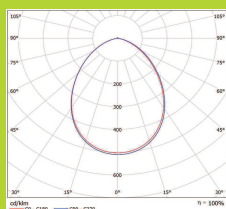

# LED

CODIGO	WATTS	TENSION	TEMP. COLOR	F LUJO (lm)	EFICIENCIA	CRI	FACTOR P.	VIDA UTIL	AxB(mm)
CIRCUS 15	15	220-240V	3000K	1500	>100lm/w	80	0.9	50000 hs	150x70
CIRCUS 15	15	220-240V	4000K	1500	>100lm/w	80	0.9	50000 hs	150x70
CIRCUS 20	20	220-240V	3000K	2300	>115lm/w	80	0.9	50000 hs	230x85
CIRCUS 20	20	220-240V	4000K	2300	>115lm/w	80	0.9	50000 hs	230x85
CIRCUS 30	30	220-240V	3000K	3450	>115lm/w	80	0.9	50000 hs	230x85
CIRCUS 30	30	220-240V	4000K	3450	>115lm/w	80	0.9	50000 hs	230x85
CIRCUS 40	40	220-240V	3000K	4600	>115lm/w	80	0.9	50000 hs	230x85
CIRCUS 40	40	220-240V	4000K	4600	>115lm/w	80	0.9	50000 hs	230x85

COLORES  
BLANCO

ANGULO DE HAZ = 90°

CIRCUS 15W

CIRCUS 20W/30W/40W

IP 20

LA LUMINARIA CUENTA CON 5 AÑOS DE GARANTIA.

WWW.LUMENAC.COM