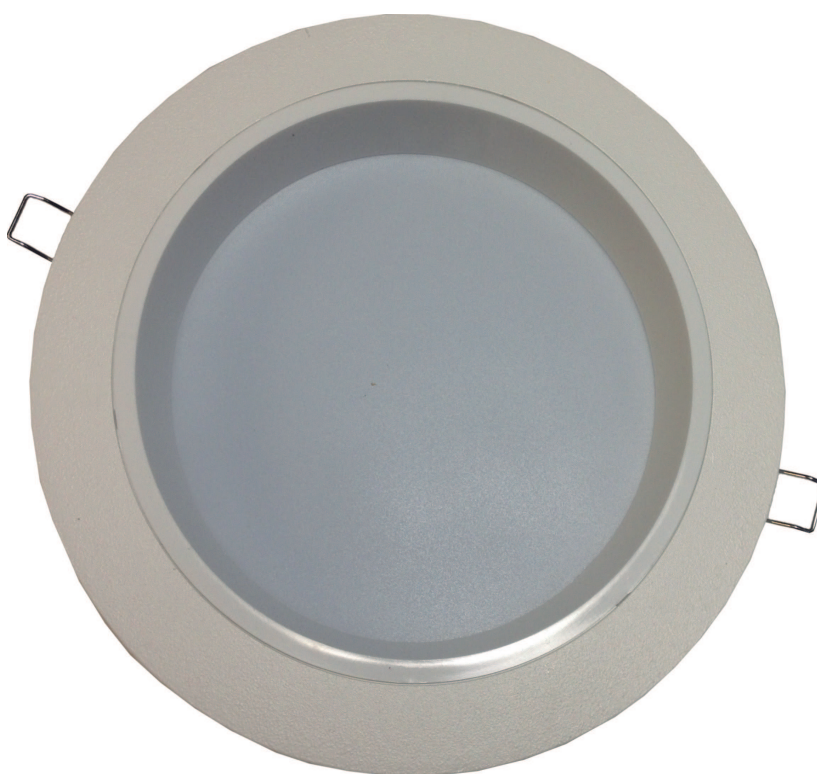

## LUMINARIA LED DE EMBUTIR

La línea de embutidos Circus conforman una excelente opción para ambientes interiores brindando una iluminación uniforme de alta eficiencia y gran confort visual combinado con ahorro energético y larga vida útil (25.000 hs). Todas estas prestaciones sumadas a sus características de cuidado del medioambiente, hacen de estas luminarias una solución ideal para iluminación residencial y también en centros comerciales, aeropuertos, oficinas, halls de acceso entre otras aplicaciones comerciales.

Cuerpo: en inyección aluminio.  
Difusor: en PMMA.  
Equipo: driver externo.

# LED

CODIGO	WATTS	TENSION	TEMP. COLOR	F LUJO (lm)	EFICIENCIA	CRI	FACTOR P.	VIDA UTIL	AxB(mm)
CIRCUS 15	15	220-240V	3000K	1500	>100lm/w	80	0.9	50000 hs	150x70
CIRCUS 15	15	220-240V	4000K	1500	>100lm/w	80	0.9	50000 hs	150x70
CIRCUS 20	20	220-240V	3000K	2300	>115lm/w	80	0.9	50000 hs	230x85
CIRCUS 20	20	220-240V	4000K	2300	>115lm/w	80	0.9	50000 hs	230x85
CIRCUS 30	30	220-240V	3000K	3450	>115lm/w	80	0.9	50000 hs	230x85
CIRCUS 30	30	220-240V	4000K	3450	>115lm/w	80	0.9	50000 hs	230x85
CIRCUS 40	40	220-240V	3000K	4600	>115lm/w	80	0.9	50000 hs	230x85
CIRCUS 40	40	220-240V	4000K	4600	>115lm/w	80	0.9	50000 hs	230x85

COLORES  
BLANCO

ANGULO DE HAZ = 90°

CIRCUS 15W

CIRCUS 20W/30W/40W

IP 20

LA LUMINARIA CUENTA CON 5 AÑOS DE GARANTIA.

WWW.LUMENAC.COM