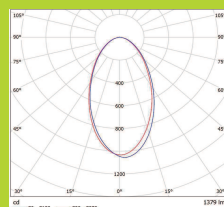

Cuerpo: en policarbonato inyectado.
 Difusor: en PMMA.
 Equipo: driver interno

LED

CODIGO	WATTS	TENSION	TEMP. COLOR	F LUJO (lm)	EFICIENCIA	CRI	FACTOR P.	VIDA UTIL	EQUIVALENCIA	AxB(mm)
LOOK 15/830	15	220-240V	3000K	1200	>80lm/w	80	0.9	25000 hs	INC 100W	105x57
LOOK 15/840	15	220-240V	4000K	1250	>84lm/w	80	0.9	25000 hs	INC 100W	105x57

COLORES
BLANCO

IP 20

ANGULO DE HAZ = 60°

LOOK 15W

LA LUMINARIA CUENTA CON 3 AÑOS DE GARANTIA.