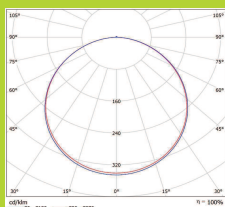

Cuerpo: en inyección aluminio.

Difusor: en PMMA.

Equipo: driver externo.

CODIGO	WATTS	TENSION	TEMP. COLOR	FLUJO (lm)	EFICIENCIA	CRI	FACTOR P.	VIDA UTIL	EQUIVALENCIA	AxB(mm)
POLO 6/830	6	100-240V	3000K	330	>55lm/w	80	0.9	20000 hs	DICRO 50W	115x115x19
POLO 6/840	6	100-240V	4000K	360	>60lm/w	80	0.9	20000 hs	DICRO 50W	115x115x19
POLO 12/830	12	100-240V	3000K	760	>63lm/w	80	0.9	20000 hs	INC. 75W	165x165x19
POLO 12/840	12	100-240V	4000K	840	>70lm/w	80	0.9	20000 hs	INC. 75W	165x165x19
POLO 18/830	18	100-240V	3000K	1200	>67lm/w	80	0.9	20000 hs	INC. 100W	215x215x19
POLO 18/840	18	100-240V	4000K	1350	>75lm/w	80	0.9	20000 hs	INC. 100W	215x215x19
POLO 24/830	24	100-240V	3000K	1600	>67lm/w	80	0.9	20000 hs	ENERGY 226X	300x300x20
POLO 24/840	24	100-240V	4000K	1800	>75lm/w	80	0.9	20000 hs	ENERGY 226X	300x300x20

COLORES
BLANCO

ANGULO DE HAZ = 113°

POLO 6

POLO 12

POLO 18

POLO 24

IP 20

LA LUMINARIA CUENTA CON 3 AÑOS DE GARANTIA.